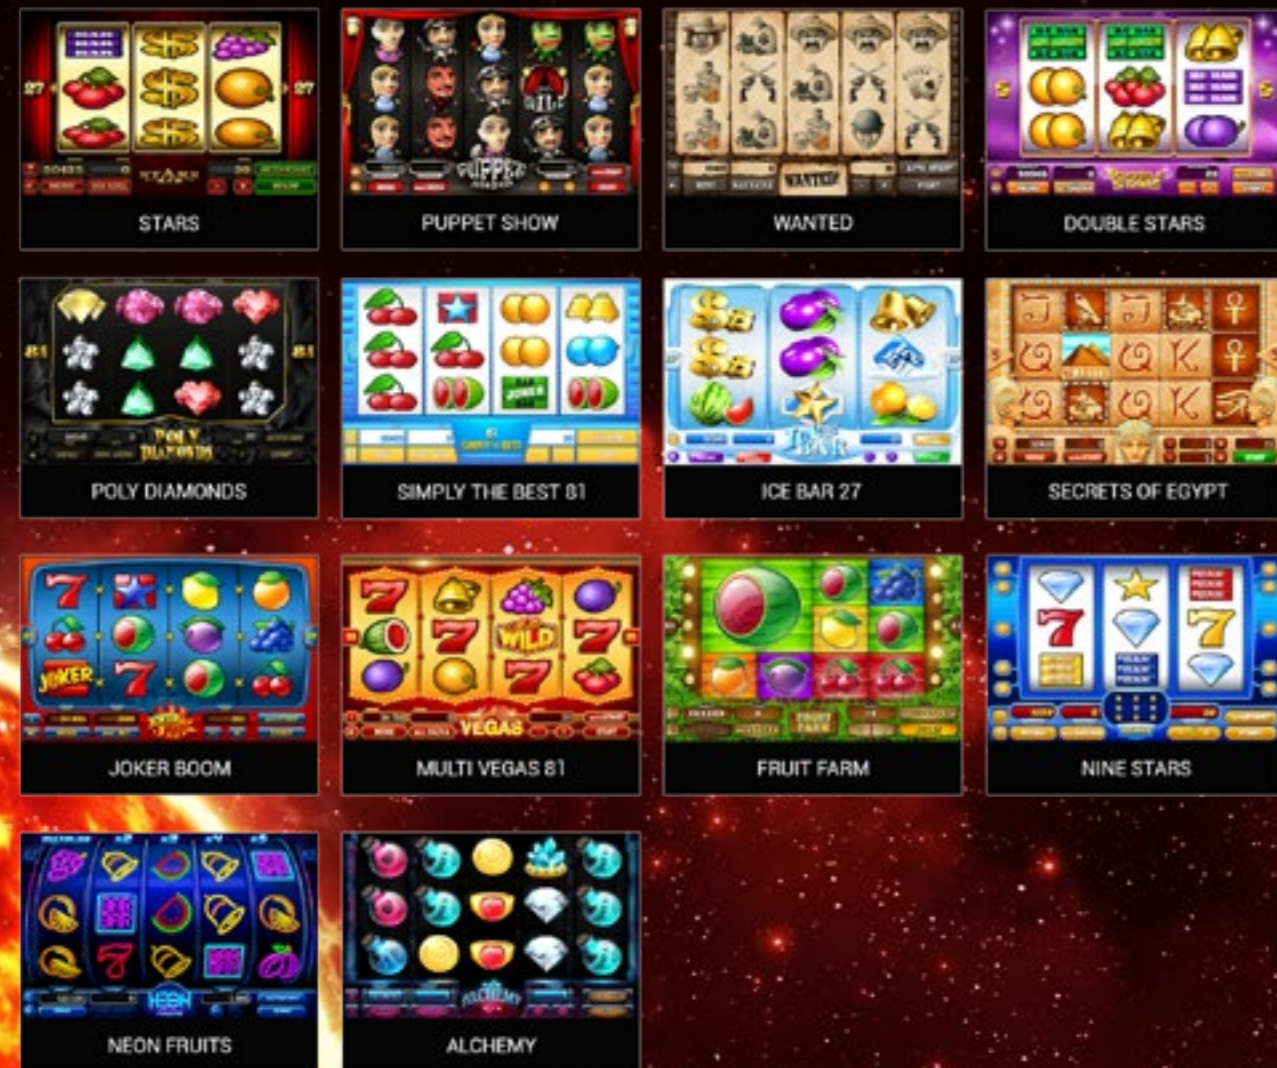

HRY

RED PLANET

VLT SLOT MACHINES

Nejmodernější herní systém s širokou nabídkou tematických a fruitových her ve vysokém rozlišení, které splňují požadavky nejnáročnějších hráčů. Unikátní herní systém VHP/VLT, který vychází z posledních světových trendů na trhu. Programová deska K-BOX, SAS, TITO.

- KAJOT Slant Top 27"
  LCD monitory 16:9, Topper 19,5"
- KAJOT Neo 23"
  LCD monitory 16:9, Topper 19,5"
- KAJOT Double Tronic Space 22"
  LCD monitory 16:10, Topper 21,5"