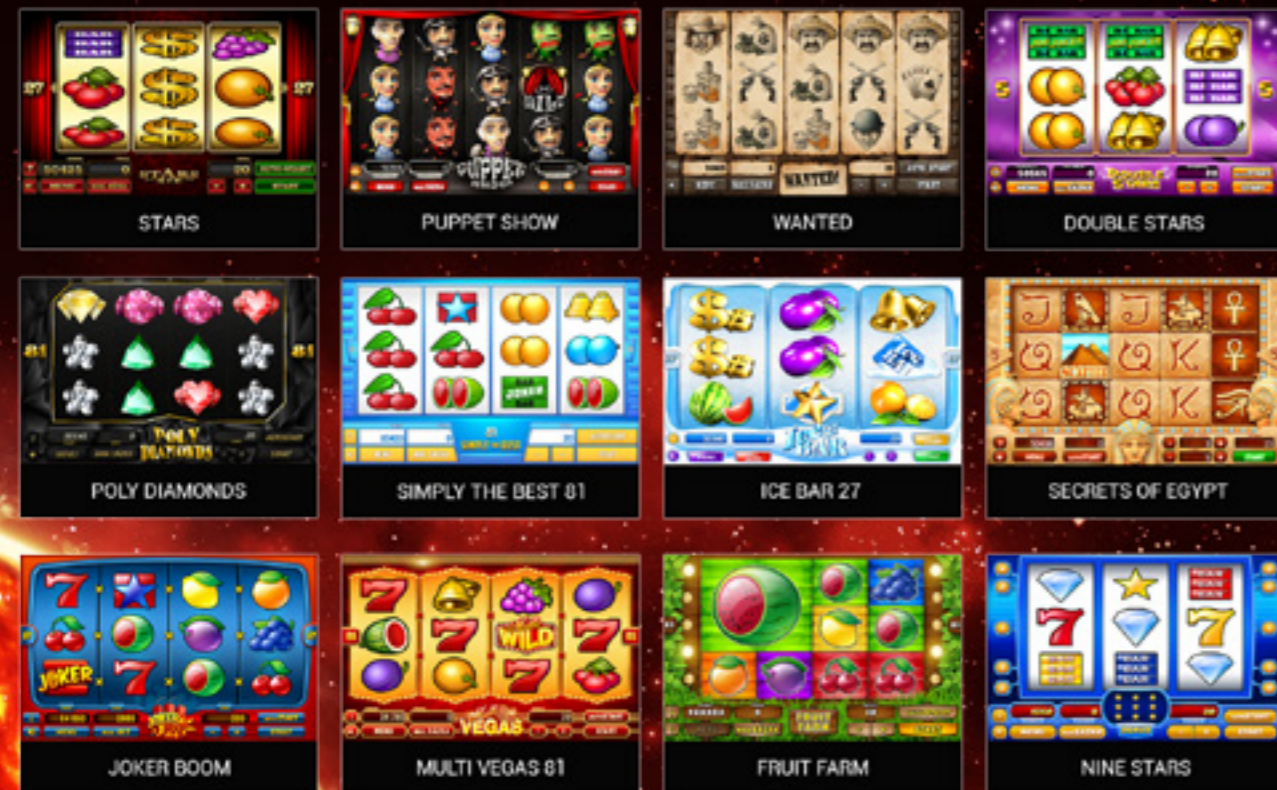

HERNÍ PRODUKTY

GAMBLING PRODUCTS

HRY GAMES

RED PLANET

VLT

Nejmodernější herní systém s širokou nabídkou tematických a fruitových her ve vysokém rozlišení, které splňují požadavky nejnáročnějších hráčů. Unikátní herní systém s 12 hrami, které vycházejí z posledních světových trendů na trhu.